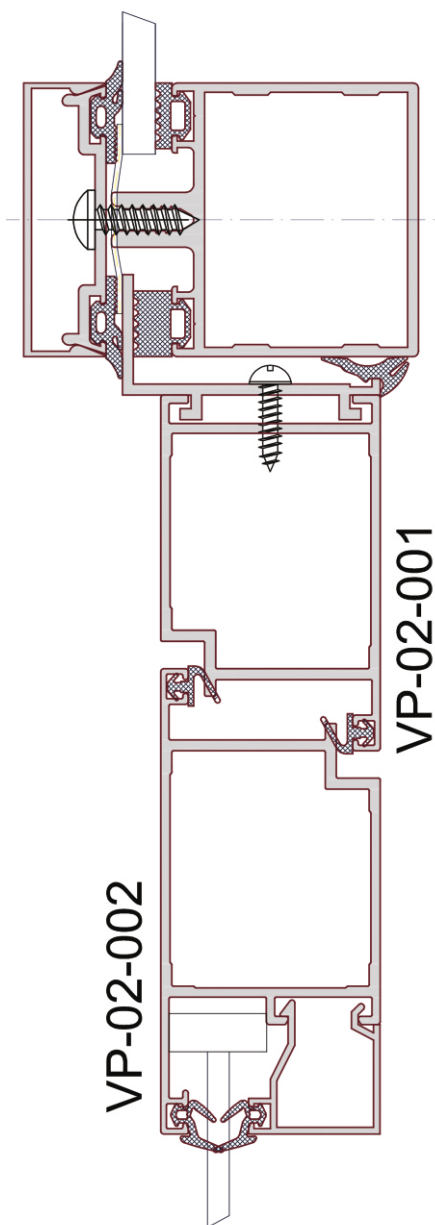

ТИПОВОЕ СЕЧЕНИЕ

ОБЛАСТЬ ПРИМЕНЕНИЯ

Системы алюминиевых профилей без терморазрыва **VIDNAL СПЛ-02** предназначены для остекления наружных и внутренних входных групп, перегородок, а также тамбуров, не требующих теплоизоляции.

ПРЕИМУЩЕСТВА СИСТЕМЫ

Малая монтажная глубина. При небольшой монтажной глубине 40 мм конструкции обладают повышенной прочностью и надежностью за счёт толщины стенок профиля, углового обжимного соединения, усиленных цоколя и импоста

ОТКРЫВАНИЕ

- Внутреннее
- Наружное
- Независимое

VP-02 «ХОЛОДНАЯ» ДВЕРНАЯ СИСТЕМА